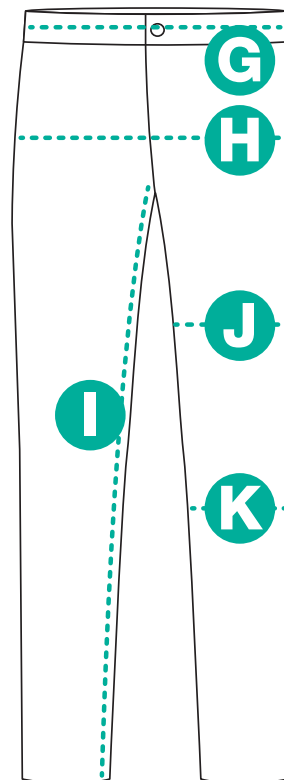

UNDERDEL

Alla mått i tabellerna är plaggmått och avser platt liggande plagg (dvs. ej kroppsmaått).

Viss måttavvikelse kan förekomma på kläderna.

T-SHIRT LUND	XXS	XS	S	M	L	XL	2XL	3XL	4XL
A. Plagglängd	63	63	65	65	67	69	71	73	75
B. Viddmått	41	43	46	49	53	58	64	70	76
C. Ärmlängd	13	13	14	15	16	17	18	19	20
D. Ärmvidd	14	15	16	17	18	19	20	22	23

FUNKTIONS T-SHIRT BORÅS	XXS	XS	S	M	L	XL	2XL	3XL	4XL
A. Plagglängd	62	62	64	64	66	68	70	72	74
B. Viddmått	37	39	42	45	49	54	60	66	72
F. Vid vid plaggets nederkant	40	42	45	48	52	57	63	69	75
D. Ärmvidd	13	14	15	16	17	19	20	22	23

PIKÉ KUOPIO	XXS	XS	S	M	L	XL	2XL	3XL	4XL
A. Plagglängd	63	63	65	65	67	69	71	73	75
E. Bröstvidd	42	44	47	50	54	59	65	71	77
F. Vid vid plaggets nederkant	43	45	48	51	55	60	66	72	78
C. Ärmlängd	15	15	16	17	18	19	20	21	22
D. Ärmvidd	15	16	17	18	19	21	22	24	25

BOMULLSMIX PIKÉ VISBY	XXS	XS	S	M	L	XL	2XL	3XL	4XL
A. Plagglängd	63	63	65	65	67	69	71	73	75
E. Bröstvidd	42	44	47	50	54	59	65	71	77
F. Vid vid plaggets nederkant	43	45	48	51	55	60	66	72	78
C. Ärmlängd	15	15	16	17	18	19	20	21	22
D. Ärmvidd	15	16	17	18	19	21	22	24	25

COLLEGETRÖJA KALMAR	XXS	XS	S	M	L	XL	2XL	3XL	4XL
A. Plagglängd	64	64	66	66	68	70	72	74	76
E. Bröstvidd	45	47	50	53	57	62	68	74	80
F. Vid vid plaggets nederkant	43	45	48	51	55	60	66	72	78

STRETCHJACKA GREVE	XXS	XS	S	M	L	XL	2XL	3XL	4XL
A. Plagglängd	67	67	69	69	71	73	75	77	79
E. Bröstvidd	43	45	48	51	55	60	66	72	78
F. Vid vid plaggets nederkant	45	47	50	53	57	62	68	74	80
D. Ärmvidd	16	17	18	19	20	22	23	25	26

SERVICEBYXA MOSS	34	36	38	40	42	44	46	48	50	52	54	56
G. Midjevidd	37	39	41	43	45	48	50	53	56	59	62	65
H. Stussvidd	48	50	52	54	56	58	60	63	65	68	70	73
I. Innerbenslängd	75	77	77	77	79	79	79	79	81	81	81	81
J. Lårvidd	28	30	31	32	34	35	36	38	39	41	43	44
K. Knävidd	21	21	22	23	23	24	24	25	26	27	28	28