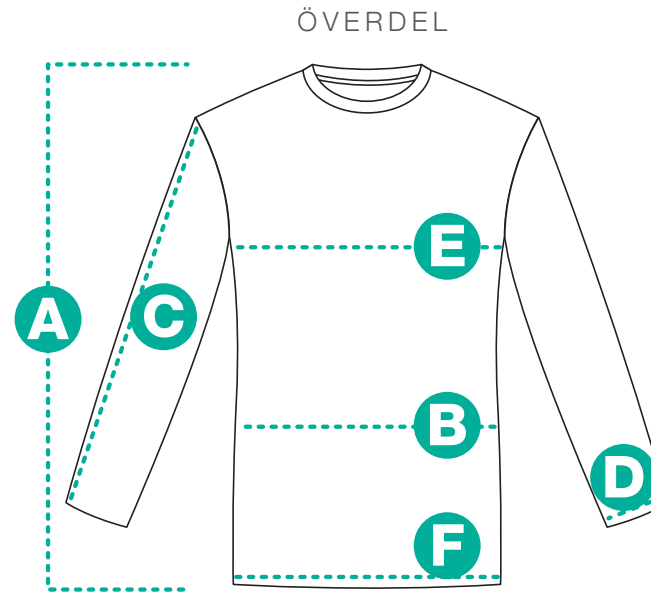

FUNKTIONS T-SHIRT BREMEN	XS	S	M	L	XL	2XL	3XL	4XL	5XL
A. Plagglängd	70	70	72	72	74	76	78	80	82
E. Bröstvidd	46	49	53	56	60	63	67	70	74
F. Vid vid plaggets nederkant	46	49	53	56	60	63	67	70	74
C. Ärmlängd	18	19	20	21	22	23	24	25	26
D. Ärmvidd	20	21	22	23	25	26	27	28	30

PIKÉ ALMERE	XS	S	M	L	XL	2XL	3XL	4XL	5XL
A. Plagglängd	72	72	74	74	76	78	80	82	84
E. Bröstvidd	45	48	52	55	59	62	66	69	73
F. Vid vid plaggets nederkant	41	44	48	51	55	58	62	65	69
C. Ärmlängd	21	22	23	24	25	26	27	28	29
D. Ärmvidd	18	19	21	22	23	24	26	27	28

BOMULLSMIX PIKÉ AMSTERDAM	XS	S	M	L	XL	2XL	3XL	4XL	5XL
A. Plagglängd	72	72	74	74	76	78	80	82	84
E. Bröstvidd	45	48	52	55	59	62	66	69	73
F. Vid vid plaggets nederkant	41	44	48	51	55	58	62	65	69
C. Ärmlängd	21	22	23	24	25	26	27	28	29

COLLEGETRÖJA BONN	XS	S	M	L	XL	2XL	3XL	4XL	5XL
A. Plagglängd	72	72	74	74	76	78	80	82	84
E. Bröstvidd	46	49	53	56	60	63	67	70	74
C. Ärmlängd	66	66	67	68	69	70	71	72	73
D. Ärmvidd	19	20	21	22	24	25	26	27	29

STRETCHJACKA BIRMINGHAM	XS	S	M	L	XL	2XL	3XL	4XL	5XL
A. Plagglängd	71	71	73	73	75	77	79	81	83
E. Bröstvidd	48	51	55	58	62	65	69	72	76
F. Vid vid plaggets nederkant	42	45	49	52	56	59	63	66	70
C. Ärmlängd	63	64	65	66	67	68	69	70	71
D. Ärmvidd	20	21	22	23	25	26	27	28	30

SERVICEBYXA DUBLIN	C44	C46	C48	C50	C52	C54	C56	C58	C60	C62	C64
G. Midjevidd	41	42	44	46	48	51	53	56	59	62	65
H. Stussvidd	49	51	53	55	57	59	61	63	65	67	69
I. Innerbenslängd	79	81	81	81	81	83	83	83	85	85	85
J. Lårvidd	29	30	31	33	34	35	37	38	39	41	42
K. Knävidd	23	23	24	24	25	26	26	27	27	28	29